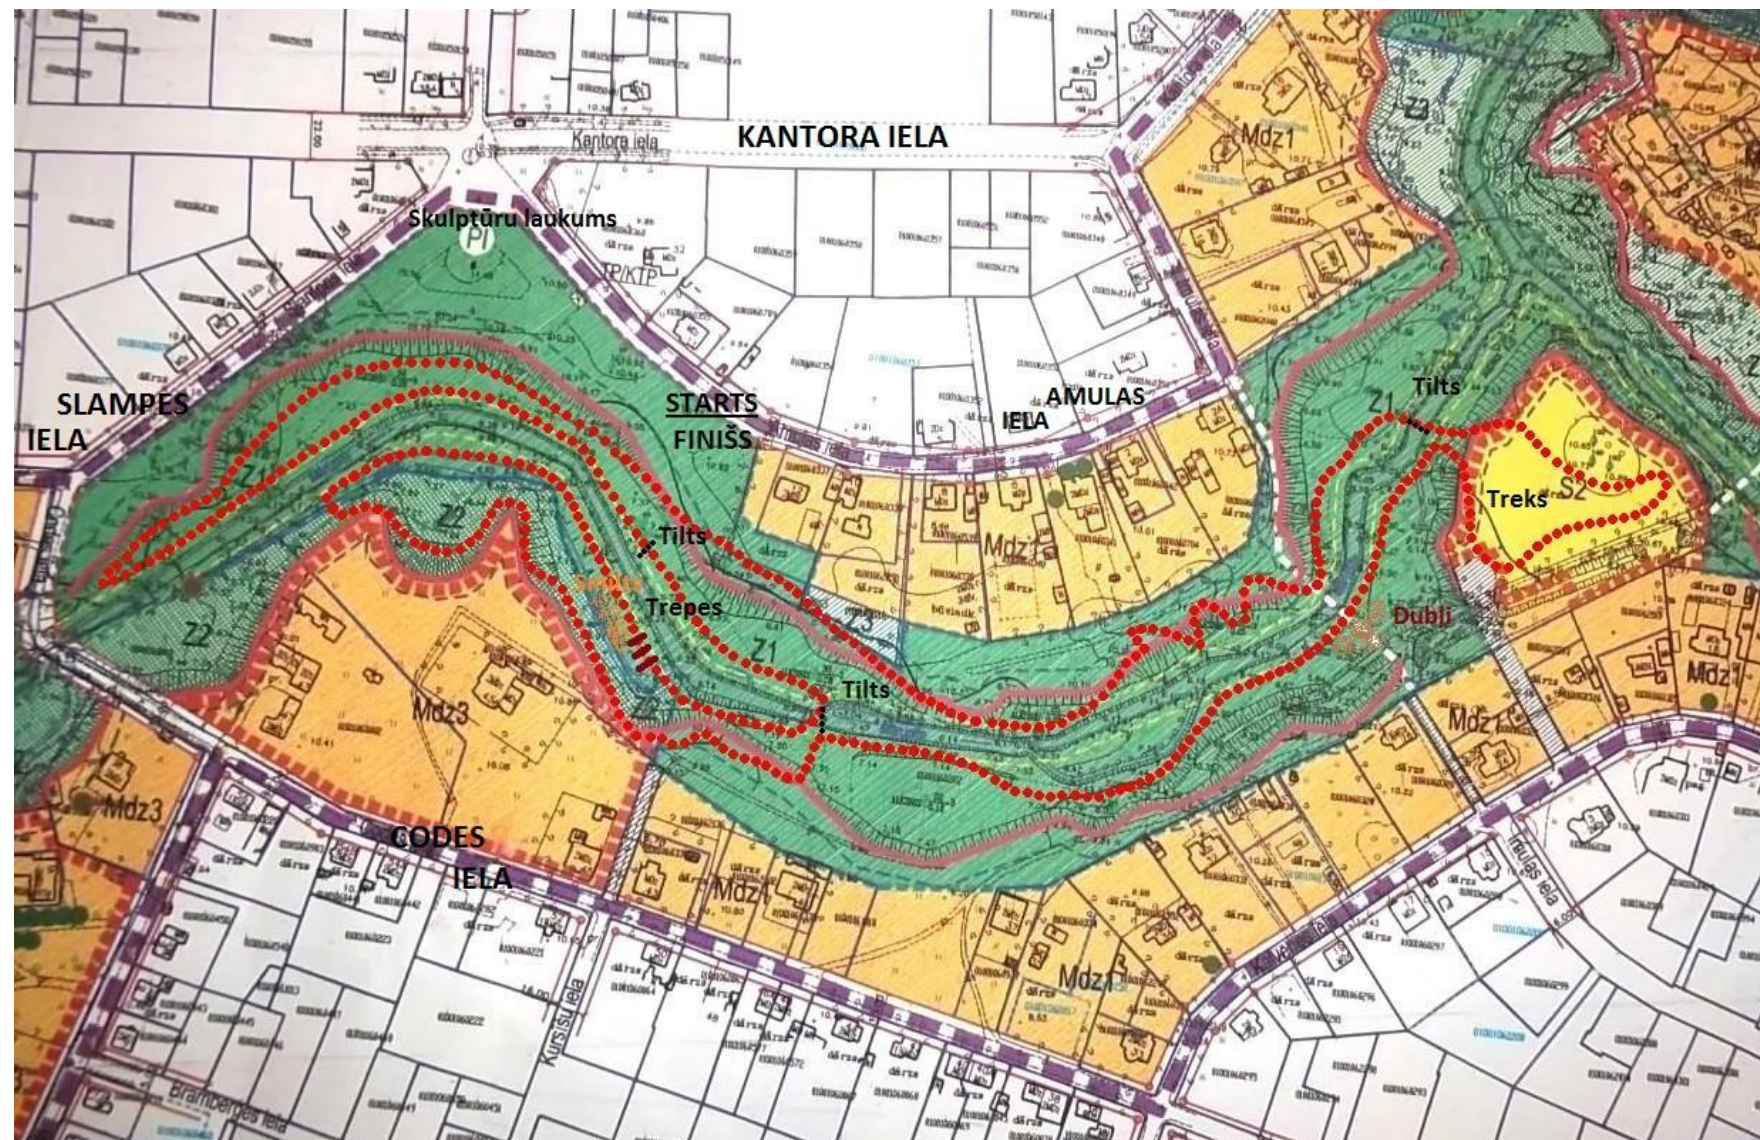

RSB "Latvella" Velokrosa trase Mārupītes dabas teritorijā

Velotrases shēma

Apzīmējumi:

..... - Velo trase