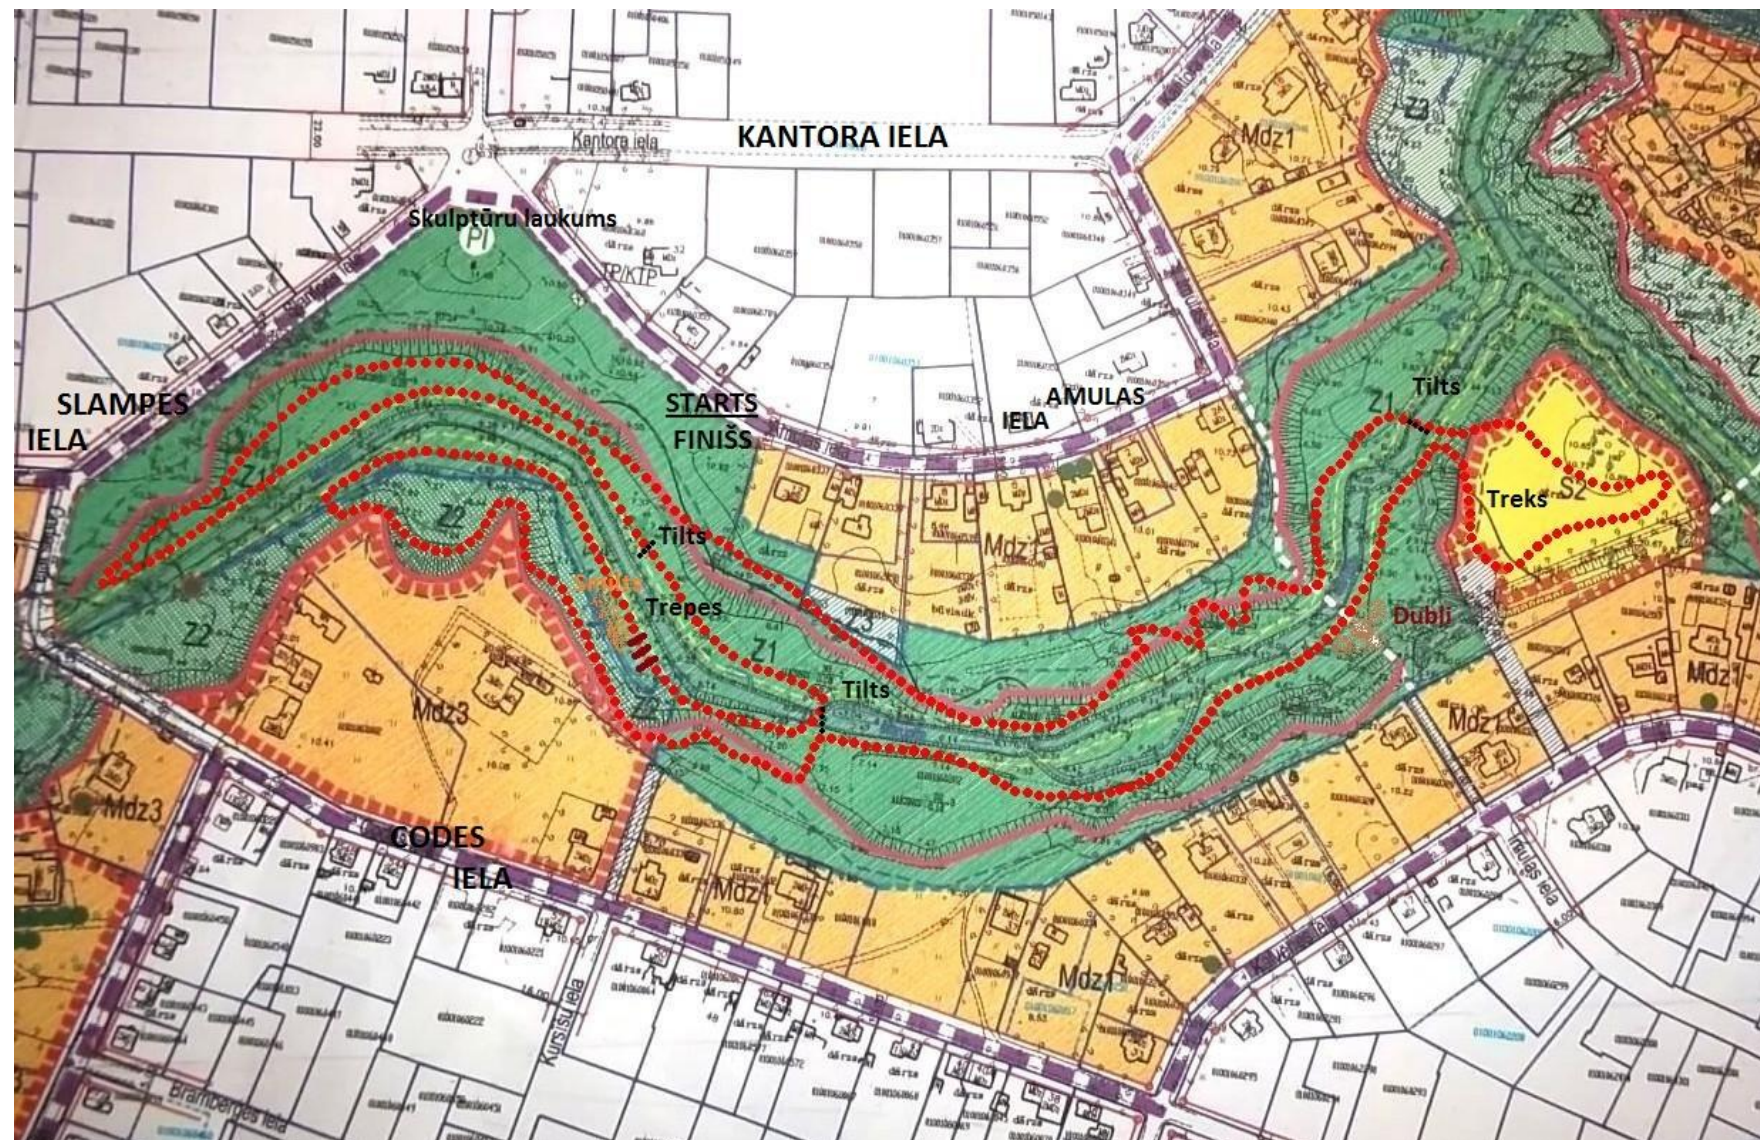

RSB "Latvello" Velokrosa trase Mārupītes dabas teritorijā

Velotrases shēma

Apzīmējumi:

..... - Velo trase